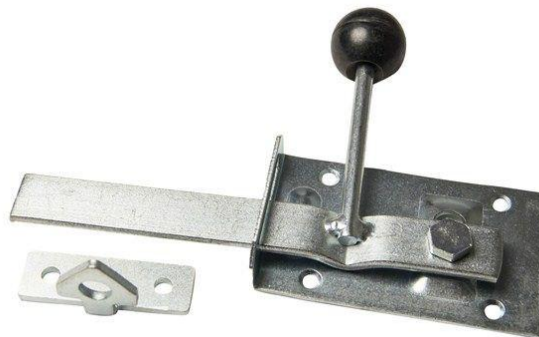

Available Sizes
10mm
12mm
14mm
16mm
18mm

HANDLE TYPE DOOR LATCH HINGE | VERROU A DOUILLE | Verrou baïonnette

DEURSCHUIVEN EN DEURGRENDELS | STANGENBOLZEN RIEGEL

Available Sizes
12x200mm
12x250mm
14x250mm
14x300mm
14x350mm
14x400mm
14x500mm
16x250mm
16x400mm
16x500mm
18x400mm
18x800mm
18x1000mm

<p>CAST IRON PULLEY WHEEL</p> <p>POULIE FONTE ET GALETS</p> <p>RÄDER</p> <p>WIELEN</p>	
<p>CAST IRON PULLEY WHEEL WITH SCREW</p> <p>POULIE FONTE A VIS</p> <p>SCHROEFKATROLLEN</p> <p>VOGELROLLE</p>	
<p>CAST IRON PULLEY WHEEL WITH HOOK</p> <p>POULIE FONTE A CROCHET</p>	

GATE HANDLE ROUND END | Poignée st Etienne

Available Sizes
140mm
160mm
190mm

<p>Industrial Ring Anneau Seul</p>	
<p>Industrial Ring With Screw Anneau à vis</p>	
<p>Industrial Ring with Rod Anneau à écrou</p>	

Item Nr. 981

Sliding bolt with offset lock bolt 60 mm
Schuif met bocht 60mm
Schubriegel gekröpft + Schließblech 60 mm
Verrou, pêne coudé, avec gâche 60 mm

<p>Item Nr. 982</p> <p>Sliding bolt with offset lock bolt 80 mm</p> <p>Schuif met bocht 60mm</p> <p>Schubriegel gekröpft + Schließblech 60 mm</p> <p>Verrou, pêne coudé, avec gâche 60 mm</p>	
<p>Item Nr. 371</p> <p>Plate latch 35 mm</p> <p>Grendel 35 mm</p> <p>Grendelriegel mit Schlaufen 35mm</p> <p>Verrou 35 mm</p>	
<p>Item Nr. 586</p> <p>Garden Gate Fastener On Plate 100x80</p> <p>Tuinhekssluiting 100x80mm</p> <p>Gartentorfaller auf Platte 100x80mm</p> <p>Loqueteau de grille 100x80mm</p>	