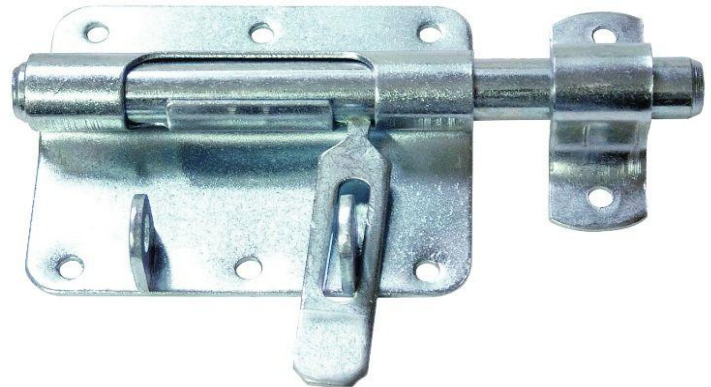

PLAIN TYPE DOOR LATCH HINGE | VERROU DE BOX

Available Sizes
8mm
10mm
12mm
14mm
16mm
18mm

LOCK TYPE DOOR LATCH HINGE | VERROU PORTE CADENAS

Available Sizes
10mm
12mm
14mm
16mm
18mm

PISTOL TYPE DOOR LATCH HINGE | VERROU PISTOLET

Available Sizes
10mm
12mm
14mm
16mm
18mm

HANDLE TYPE DOOR LATCH HINGE | VERROU A DOUILLE | Verrou baïonnette

DEURSCHUIVEN EN DEURGRENDELS | STANGENBOLZEN RIEGEL

Available Sizes
12x200mm
12x250mm
14x250mm
14x300mm
14x350mm
14x400mm
14x500mm
16x250mm
16x400mm
16x500mm
18x400mm
18x800mm
18x1000mm

GATE HANDLE ROUND END | Poignée st Etienne

Available Sizes
140mm
160mm
190mm

<p>Industrial Ring Anneau Seul</p>	
<p>Industrial Ring With Screw Anneau à vis</p>	
<p>Industrial Ring with Rod Anneau à écrou</p>	

<p>MÖBELKANTRIEGEL</p> <p>Stahl mit Schließblech Vermaßung: Blech: 12 mm Riegel: Ø 4 mm</p>	
<p>THIMBLE</p>	
<p>TURNBUCKLE</p>	
<p>CENTER PUNCH CLAMP</p>	
<p>PLASTIC CABLE TIES</p>	

CONTACT INFORMATION